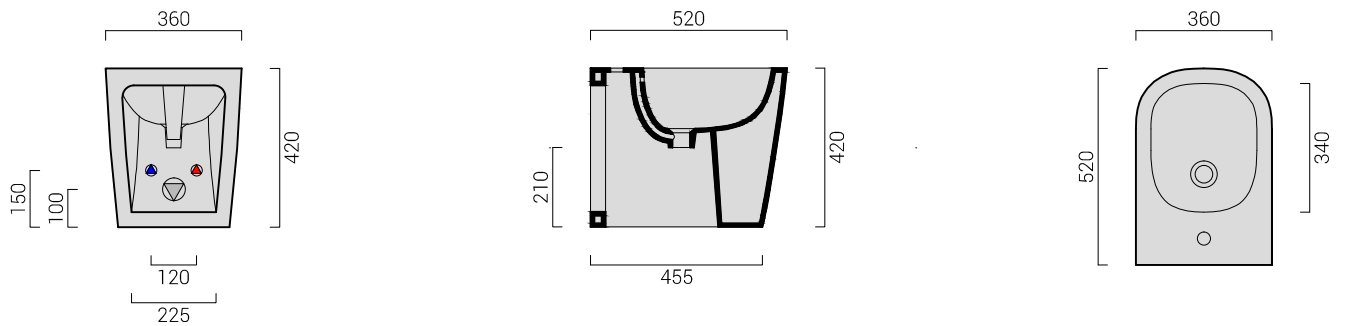

codicecode\_E109BDNQ1

collezionecollection\_FOGLIA QUADRA

tipologiatype\_bidetbidet

installazioneinstallation\_terrastanding

rubinetteriaatap\_monoforoonehole

dimensionesize\_cm 36x52

pesoweight\_kg 28

finituratrims\_biancowhite