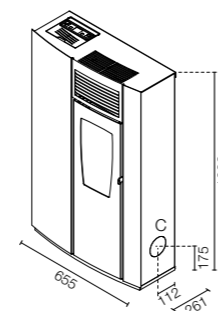

FR Une étroite chaleureuse

Sa ligne pure, soulignée par les couleurs opaques de la vitre arrondie permet l'installation du poêle Perla dans les différents styles d'habitation. Ce poêle est compact et de faible profondeur.

DE Eine warme Umarmung

Sein gradliniges Design, kombiniert mit matten, rauhen Farben seiner geschwungenen Frontseite, erlauben eine Anpassung dieses Ofens in jedes Ambiente. Die reduzierte Bautiefe und die Kompaktheit sind seine besonderen Merkmale.

ES Un cálido abrazo

Su línea esencial, acompañada con los colores mates y rugosos de su frontal curvado, hace que se pueda colocar en cualquier ambiente. La reducida profundidad y la compactabilidad son algunas de sus principales características.

SLO Objem topline

Njena enostavna oblika, ki jo dopolnjujejo matirane in hrapave barve na zaobljenem sprednjem delu, omogoča postavitev v vsakem prostoru. Med poglavitnimi prednostmi sta majhna globina in kompaktnost.

PERLA 7,5 kW:

- max 7,5 kW - min 3,4 kW
- max 6,5 kW - min 3 kW
- Pmax 88,5% - Pmin 90,5%
- Pmax 0,010% - Pmin 0,028%
- max 1,57 kg/h - min 0,7 kg/h
- 12 kg
- 70 - 150 cm
- lato: 30 cm
  retro: 10 cm
  fronte: 100 cm
- 230V - 50 Hz
- 360 W
- L 65,5 x P 26,1 x H 103,9
- 71,6 kg
- acciaio
- EN14785
  BlmSchV
  15a B-VG
  LRV/VKF

OPTIONAL:

- telecomando
- pedana protezione