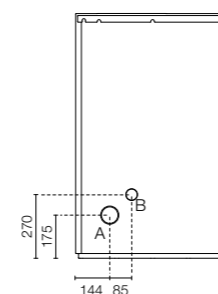

FR Une étroite chaleureuse

Sa ligne pure, soulignée par les couleurs opaques de la vitre arrondie permet l'installation du poêle Perla dans les différents styles d'habitation. Ce poêle est compact et de faible profondeur.

DE Eine warme Umarmung

Sein gradliniges Design, kombiniert mit matten, rauhen Farben seiner geschwungenen Frontseite, erlauben eine Anpassung dieses Ofens in jedes Ambiente. Die reduzierte Bautiefe und die Kompaktheit sind seine besonderen Merkmale.

ES Un cálido abrazo

Su línea esencial, acompañada con los colores mates y rugosos de su frontal curvado, hace que se pueda colocar en cualquier ambiente. La reducida profundidad y la compactabilidad son algunas de sus principales características.

SLO Objem topline

Njena enostavna oblika, ki jo dopolnjujejo matirane in hrapave barve na zaobljenem sprednjem delu, omogoča postavitev v vsakem prostoru. Med poglavitnimi prednostmi sta majhna globina in kompaktnost.

PERLA 7,5 kW:

- max 7,5 kW - min 3,4 kW
- max 6,5 kW - min 3 kW
- Pmax 88,5% - Pmin 90,5%
- Pmax 0,010% - Pmin 0,028%
- max 1,57 kg/h - min 0,7 kg/h
- 12 kg
- 70 - 150 cm
- lato: 30 cm
  retro: 10 cm
  fronte: 100 cm
- 230V - 50 Hz
- 360 W
- L 65,5 x P 26,1 x H 103,9
- 71,6 kg
- acciaio
- EN14785
  BlmSchV
  15a B-VG
  LRV/VKF

OPTIONAL:

- telecomando
- pedana protezione