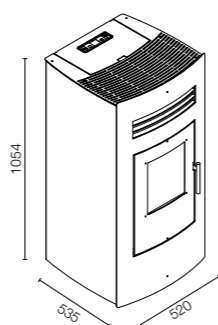

FR Jeune et insouciant

Le modèle Linda est un poêle tendance avec un revêtement moderne aux lignes dessinées. Sa forme innovateur permet au modèle Linda de se démarquer des autres poêles à granules.

DE Jung und sorglos

Linda ist ein Pelletofen aus der Linie Eva Calòr, ein junger Trend, modern verkleidet mit entschlossenem Design. Seine innovative Form macht ihn zu einem formschönen Möbelstück, das ihn passend zu jedem Einrichtungsstil macht.

ES Joven y despreocupada

Linda es una estufa de pellet de la línea Eva Calòr que elige las tendencias juveniles y se cubre con un revestimiento moderno de líneas claras. Su forma innovadora la convierte en una estufa fácil de colocar en cualquier ambiente y estilo de mobiliario.

SLO Mladostna in brezskrbna

Linda je kaminska peč na pelete iz linije Eva Calòr, ki jo spremljajo mladostni trendi in sodoben videz odločnih potez. S svojo inovativno obliko je ta kaminska peč nadvse primerna za vsak prostor in kakršno koli notranjo opremo.

LINDA 13 KW:

- max 12,9 kW – min 4 kW
- max 11 kW – min 3,5 kW
- Pmax 85% – Pmin 87,5%
- Pmax 0,013% – Pmin 0,049%
- max 2,68 kg/h – min 0,83 kg/h
- 15 kg
- 200 – 300 mc
- lato: 30 cm
  retro: 20 cm
  fronte: 100 cm
- 230V – 50 Hz
- 320 W
- L 52 x P 53,5 x H 105,4
- 112,3 kg
- ghisa
- EN14785
  BlmSchV
  15a B-VG
  LRV/VKF
- estraibile per recupero ceneri

OPTIONAL:

- telecomando
- pedana protezione