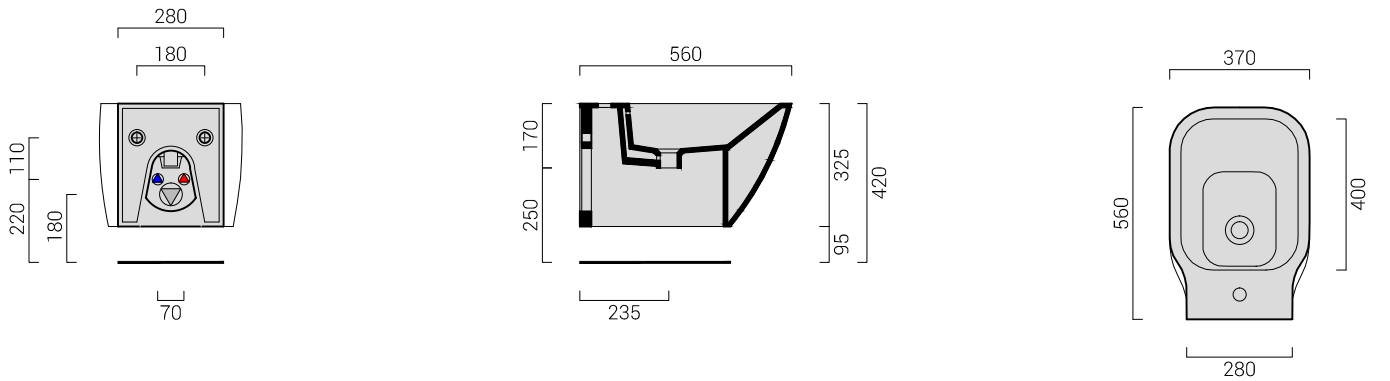

codicecode\_08BDSP1

collezionecollection\_F50

tipologiatype\_bidetbidet

installazioneinstallation\_sospesowallhung

rubinetteriaatap\_monoforoonehole

dimensionesize\_cm 37x56

pesoweight\_kg 21

finituratrims\_biancowhite