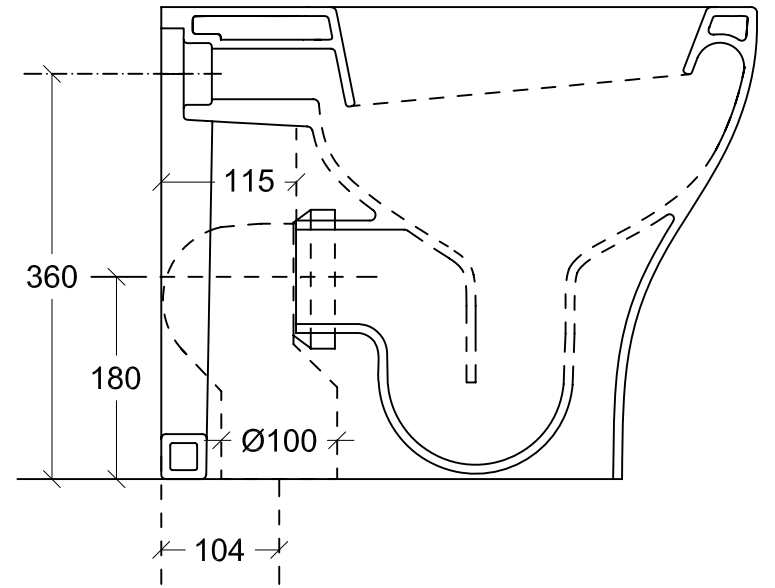

EDEN

art. 7213 Vaso a terra univale

Peso kg 27

Vista dall'alto

Sezione

Vista frontale

Vista posteriore

Vista laterale