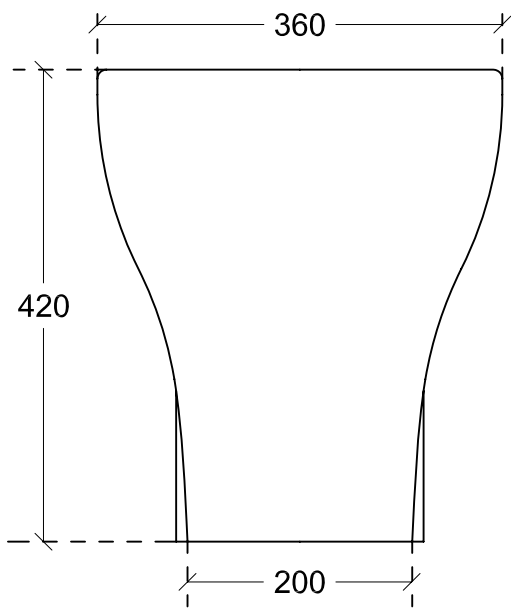

EDEN

art. 7213 Vaso a terra univale

Peso kg 27

Vista dall'alto

Sezione

Vista frontale

Vista posteriore

Vista laterale