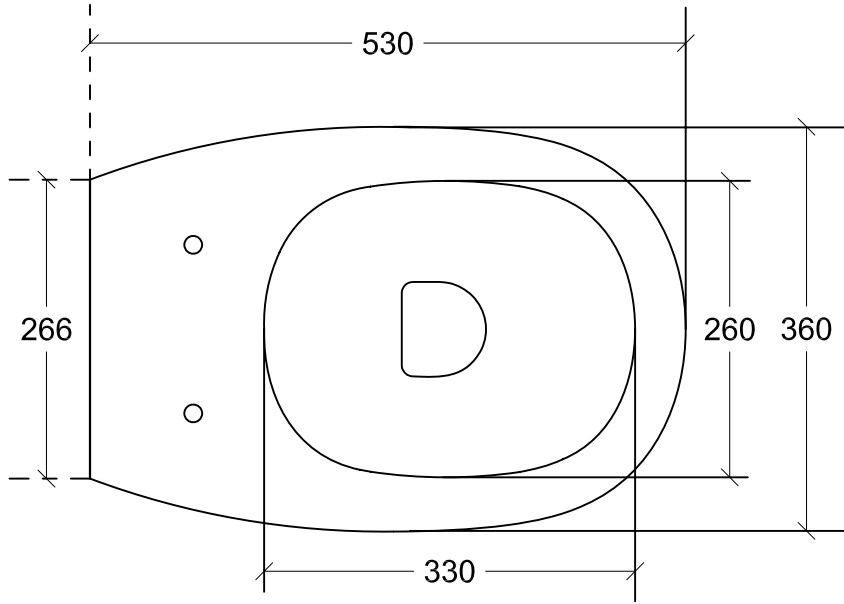

EDEN

art. 7213 Vaso a terra univale

Peso kg 27

Vista dall'alto

Sezione

Vista frontale

Vista posteriore

Vista laterale