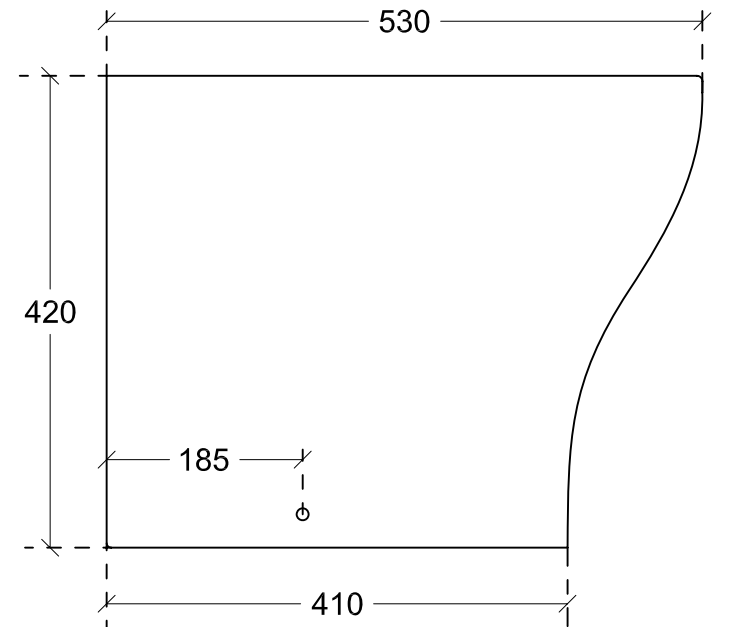

EDEN

art. 7213 Vaso a terra univale

Peso kg 27

Vista dall'alto

Sezione

Vista frontale

Vista posteriore

Vista laterale