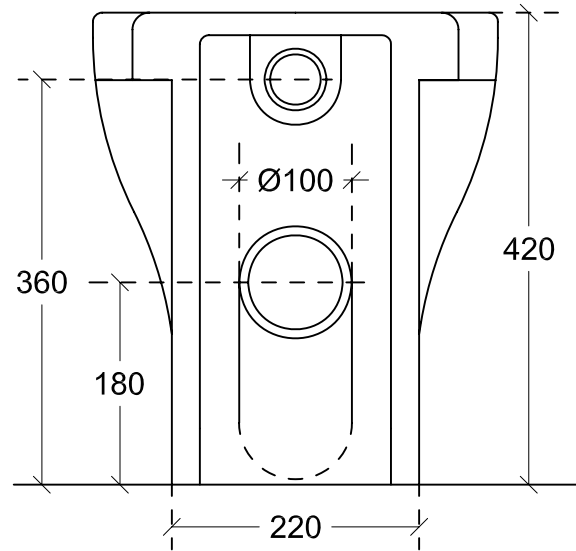

EDEN

art. 7213 Vaso a terra univale

Peso kg 27

Vista dall'alto

Sezione

Vista frontale

Vista posteriore

Vista laterale