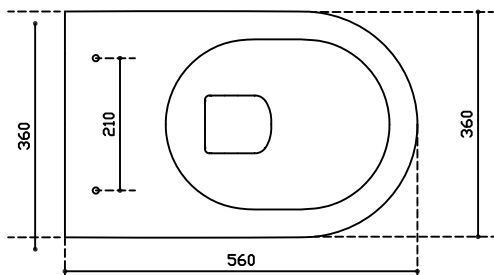

GALASSIA Italy

Art.7312

Vaso sospeso

Wall-hung w.c.

Cuvette suspendue

Inodoro suspendido

Peso Kg 21.5

Cassetta ad incasso per sanitari a pavimento./ In-wall cistern for wc.
R servoir au mur pour cuvette./ Cisterna empotrada para sanitarios a suelo.

Staffe/brackets
fixation/soportes de fijaci n

Vista dall'alto/Top view/Vue du haut/ Vista desde arriba

Vista laterale/side view/ Vue lat rale/ Vista lateral

Vista posteriore/ Back view/ Vue arri re/ Vista posterior

Sezione/ Section/ Section/ Secci n

Si consiglia l'installazione del vaso sospeso DREAM con staffe universali e montaggio di cassetta ad incasso per sanitari a terra.

We recommed the installation of the DREAM wall-hung wc with universal fixing brackets and mounting of in-wall cistern for wc.