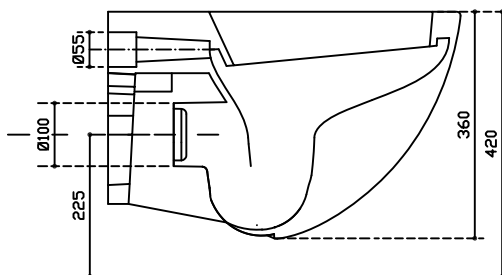

GALASSIA Italy

Art.7312

Vaso sospeso

Wall-hung w.c.

Cuvette suspendue

Inodoro suspendido

Peso Kg 21.5

Cassetta ad incasso per sanitari a pavimento./ In-wall cistern for wc.
R servoir au mur pour cuvette./ Cisterna empotrada para sanitarios a suelo.

Staffe/brackets
fixation/soportes de fijaci n

Vista dall'alto/Top view/Vue du haut/ Vista desde arriba

Vista laterale/side view/ Vue lat rale/ Vista lateral

Vista posteriore/ Back view/ Vue arri re/ Vista posterior

Sezione/ Section/ Section/ Secci n

Si consiglia l'installazione del vaso sospeso DREAM con staffe universali e montaggio di cassetta ad incasso per sanitari a terra.

We recommed the installation of the DREAM wall-hung wc with universal fixing brackets and mounting of in-wall cistern for wc.