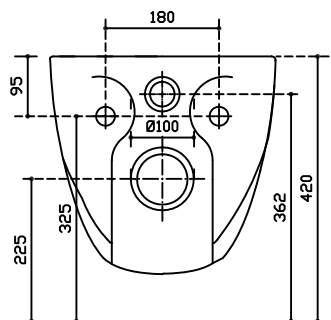

GALASSIA Italy

Art.7312

Vaso sospeso

Wall-hung w.c.

Cuvette suspendue

Inodoro suspendido

Peso Kg 21.5

Cassetta ad incasso per sanitari a pavimento./ In-wall cistern for wc.
R servoir au mur pour cuvette./ Cisterna empotrada para sanitarios a suelo.

Staffe/brackets
fixation/soportes de fijaci n

Vista dall'alto/Top view/Vue du haut/ Vista desde arriba

Vista laterale/side view/ Vue lat rale/ Vista lateral

Vista posteriore/ Back view/ Vue arri re/ Vista posterior

Sezione/ Section/ Section/ Secci n

Si consiglia l'installazione del vaso sospeso DREAM con staffe universali e montaggio di cassetta ad incasso per sanitari a terra.

We recommed the installation of the DREAM wall-hung wc with universal fixing brackets and mounting of in-wall cistern for wc.