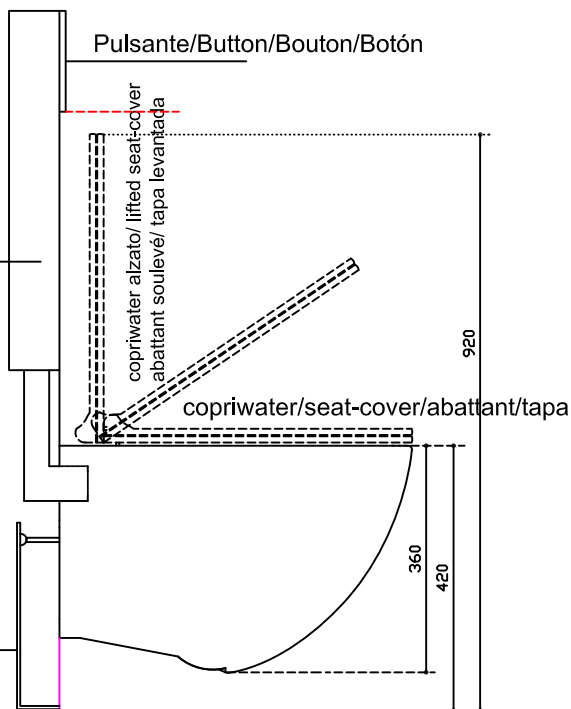

GALASSIA Italy

Art.7312

Vaso sospeso

Wall-hung w.c.

Cuvette suspendue

Inodoro suspendido

Peso Kg 21.5

Cassetta ad incasso per sanitari a pavimento./ In-wall cistern for wc.
R servoir au mur pour cuvette./ Cisterna empotrada para sanitarios a suelo.

Staffe/brackets
fixation/soportes de fijaci n

Vista dall'alto/Top view/Vue du haut/ Vista desde arriba

Vista laterale/side view/ Vue lat rale/ Vista lateral

Vista posteriore/ Back view/ Vue arri re/ Vista posterior

Sezione/ Section/ Section/ Secci n

Si consiglia l'installazione del vaso sospeso DREAM con staffe universali e montaggio di cassetta ad incasso per sanitari a terra.

We recommed the installation of the DREAM wall-hung wc with universal fixing brackets and mounting of in-wall cistern for wc.

On conseille l'installation de la cuvette suspendue DREAM avec fixation et montage du r servoir au mur pour cuvette.

Se recomienda la instalaci n del inodoro suspendido DREAM con soportes de fijaci n universales y montaje de cisterna empotrada para sanitarios a suelo.