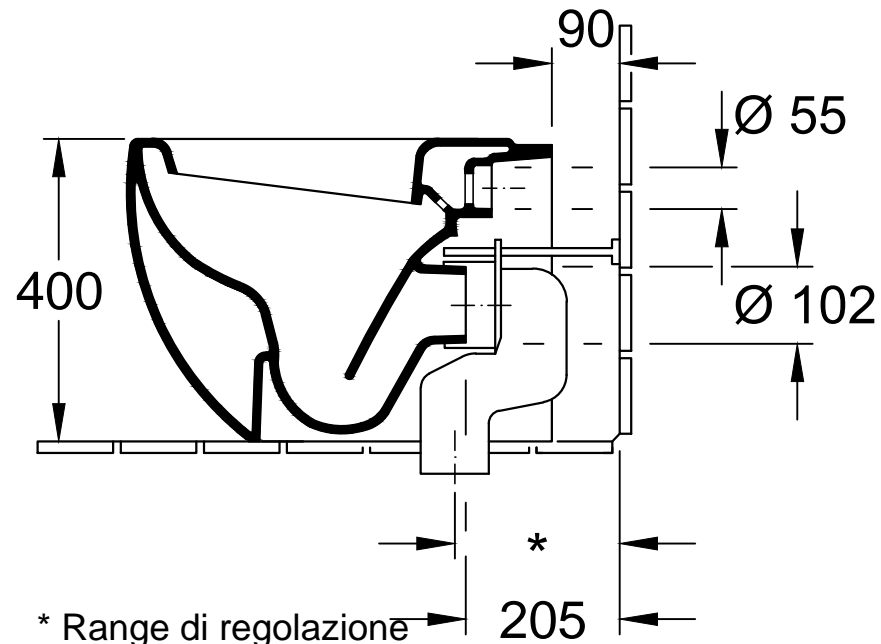

* Range di regolazione
 con gomiti WC tradizionali = 70 mm
 con scarico Vario 8701 = 160 mm

* Range di regolazione
 per 8701 da 150 a 240 mm
 per 8711 da 70 a 150 mm

Denominazione AVEO 6613 10 - CAC AMUR		Scala 1 : 10		Villeroy&Boch
Modifica:	18.11.2014			
		Data:	Feb. 2003	
<small>Senza la nostra previa autorizzazione è vietato riprodurre o consegnare questo disegno a terze persone o ditte concorrenti. L'utilizzo dei dati e dei disegni tecnici avviene a proprio rischio e pericolo, con esclusione di qualsiasi responsabilità di Villeroy & Boch. Le quote non sono vincolanti; con riserva di modifica dei modelli.</small>				