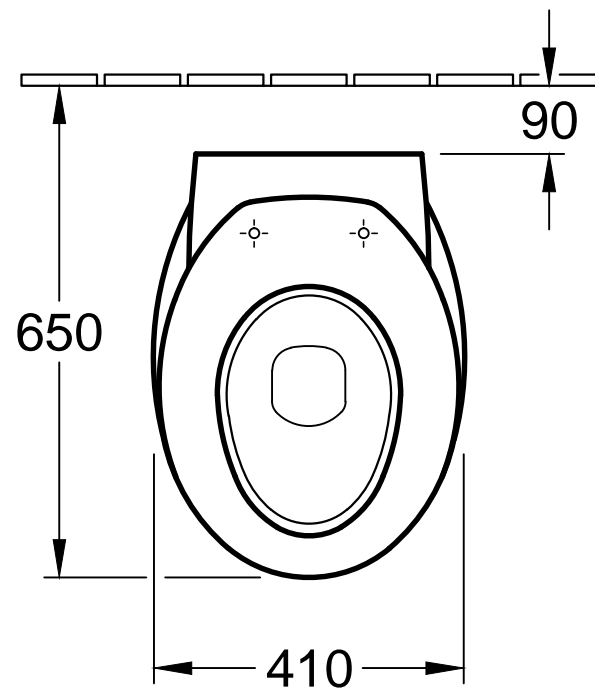

* Range di regolazione
 con gomiti WC tradizionali = 70 mm
 con scarico Vario 8701 = 160 mm

* Range di regolazione
 per 8701 da 150 a 240 mm
 per 8711 da 70 a 150 mm

Denominazione AVEO 6613 10 - CAC AMUR		Scala 1 : 10		Villeroy&Boch
Modifica:	18.11.2014			
		Data:	Feb. 2003	
<small>Senza la nostra previa autorizzazione è vietato riprodurre o consegnare questo disegno a terze persone o ditte concorrenti. L'utilizzo dei dati e dei disegni tecnici avviene a proprio rischio e pericolo, con esclusione di qualsiasi responsabilità di Villeroy & Boch. Le quote non sono vincolanti; con riserva di modifica dei modelli.</small>				