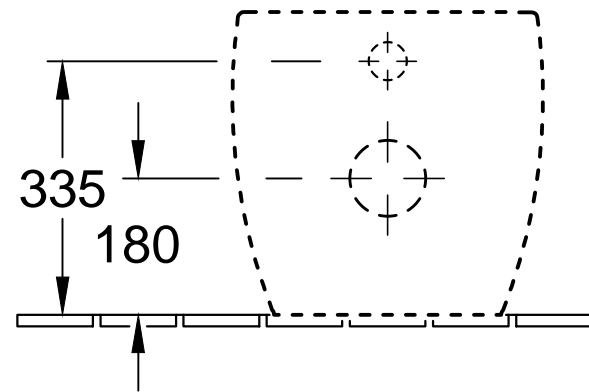

* Range di regolazione
 con gomiti WC tradizionali = 70 mm
 con scarico Vario 8701 = 160 mm

* Range di regolazione
 per 8701 da 150 a 240 mm
 per 8711 da 70 a 150 mm

Denominazione AVEO 6613 10 - CAC AMUR		Scala 1 : 10		Villeroy&Boch
Modifica:	18.11.2014			
		Data:	Feb. 2003	
<small>Senza la nostra previa autorizzazione è vietato riprodurre o consegnare questo disegno a terze persone o ditte concorrenti. L'utilizzo dei dati e dei disegni tecnici avviene a proprio rischio e pericolo, con esclusione di qualsiasi responsabilità di Villeroy & Boch. Le quote non sono vincolanti; con riserva di modifica dei modelli.</small>				